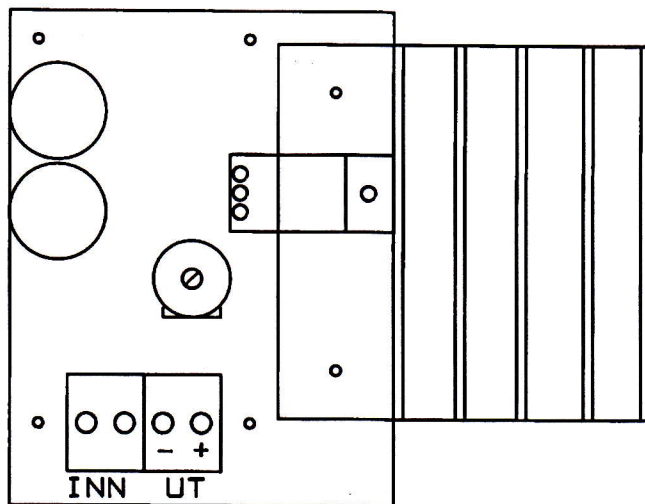

MÅL: L B H 87 X 65 X 28 MM.

KORTET LEVERES MED FIRE SELVKLEBENDE KLIPS.

AC INN:

15-17V: MAKS. 1A  
24V: MAKS 600 mA  
27V: MAKS. 500 mA

DC INN:

18-24V: MAKS. 1A

22.10.2018 / F05123

---